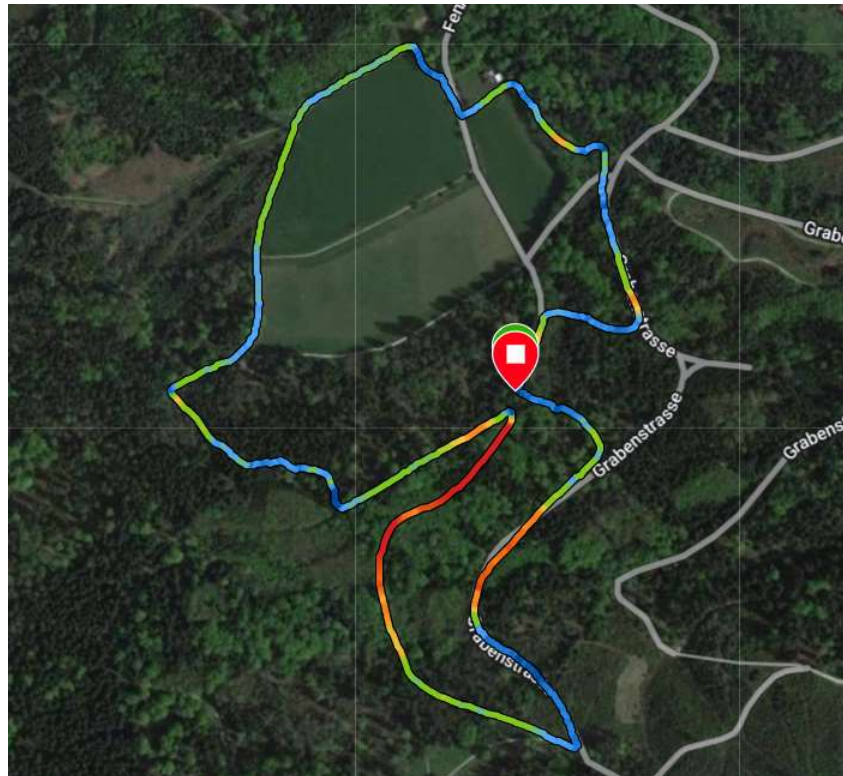

Clubwettkampf MTB Fröschengülle Brittnau

So. 25.09.2022 / Besammlung 09:30h beim Naturfreundehaus

(Gemeinsame Streckenbesichtigung 9:30h / Start 10:00h)

1 Runde = 2.75 km / 50 Höhenmeter

Nachwuchs: (4 Runden = 11.0 km)

Damen: (5 Runden = 13.7 km)

Herren Fun: (6 Runden = 16.5 km)

Herren Elite: (7 Runden = 19.2 km)

Helm und Brille sind OBLIGATORISCH!

Der Wettkampf findet bei jeder Witterung statt.

(warme und trockene Kleider mitbringen) 😊